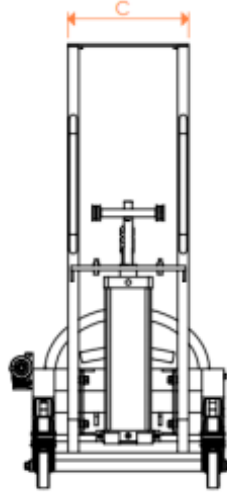

Varil Devirme Arabası

Ürün Tanım

Varil Taşıma ve Boşaltma istif makinası, dolu varillerinizi yerden kesip taşımaya ve devirmeye yapmaktadır. Normal istif makinası gibi kullanımı kolaydır. Yüksek manevra kabiliyeti ile kullanım kolaylığı sağlar. Varillerinizi istediğiniz uzaklığa rahatlıkla taşımanıza yarar. Özel rulmanlı tekerlekler sayesinde ağır yüklerinizi rahatlıkla yürütmenizi sağlar. Manuel kullanılan bu istif makinası redüktörlü çevirme sayesinde varilinizi rahatlıkla çevirip boşaltmanızı sağlar.

Özellikler

TEKNİK ÖZELLİKLER	BİRİM	VDA01 EX
Kaldırma Kapasitesi	kg	350
Tartım Kapasitesi	kg	300
Kaldırma Yüksekliği	mm	1425
Toplam Yükseklik (A)	mm	2020
Toplam Uzunluk (B)	mm	1300
Tutma Kolu Genişliği (C)	mm	550
Toplam Genişlik (D)	mm	880