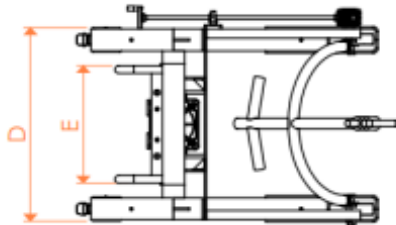

Varil Devirme Arabası

Ürün Tanım

Varil Taşıma ve Boşaltma istif makinası, dolu varillerinizi yerden kesip taşımaya ve devirmeye yapmaktadır. Normal istif makinası gibi kullanımı kolaydır. Yüksek manevra kabiliyeti ile kullanım kolaylığı sağlar. Varillerinizi istediğiniz uzaklığa rahatlıkla taşımanıza yarar. Özel rulmanlı tekerlekler sayesinde ağır yüklerinizi rahatlıkla yürütmenizi sağlar. Manuel kullanılan bu istif makinası redüktörlü çevirme sayesinde varilinizi rahatlıkla çevirip boşaltmanızı sağlar.

Özellikler

TEKNİK ÖZELLİKLER	BİRİM	VDA01 EX
Kaldırma Kapasitesi	kg	350
Tartım Kapasitesi	kg	300
Kaldırma Yüksekliği	mm	1425
Toplam Yükseklik (A)	mm	2020
Toplam Uzunluk (B)	mm	1300
Tutma Kolu Genişliği (C)	mm	550
Toplam Genişlik (D)	mm	880