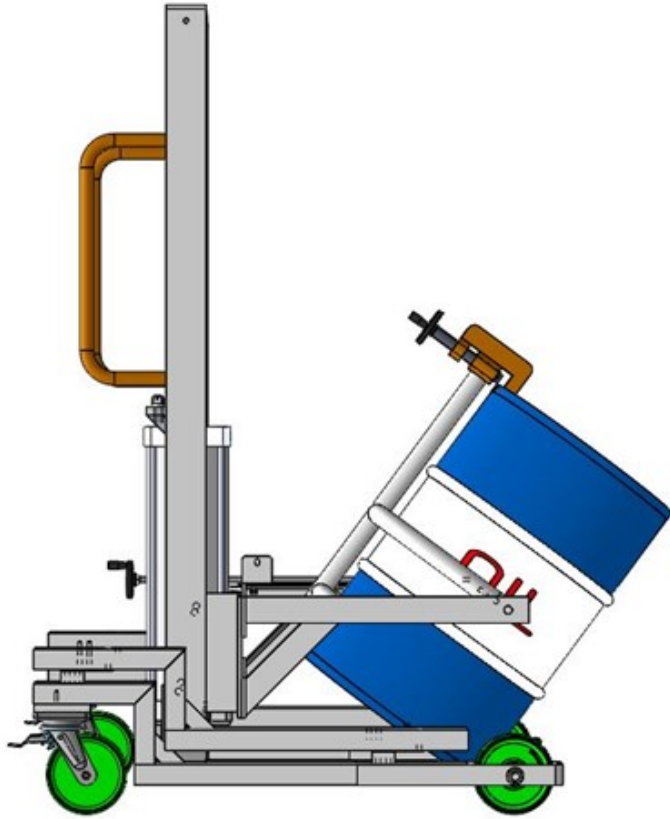

Varil Devirme Arabası

Ürün Tanım

Varil Taşıma ve Boşaltma istif makinası, dolu varillerinizi yerden kesip taşımaya ve devirmeye yapmaktadır. Normal istif makinası gibi kullanımı kolaydır. Yüksek manevra kabiliyeti ile kullanım kolaylığı sağlar. Varillerinizi istediğiniz uzaklığa rahatlıkla taşımanıza yarar. Özel rulmanlı tekerlekler sayesinde ağır yüklerinizi rahatlıkla yürütmenizi sağlar. Manuel kullanılan bu istif makinası redüktörlü çevirme sayesinde varilinizi rahatlıkla çevirip boşaltmanızı sağlar.

Exproof özelliğe sahip yerlerde çalışmaya uygun olarak üretilmiştir. Bu tip yerler içerdiği tehlike derecesine, havada bulut halinde bulunan yanıcı tozların ve gaz, buhar, sis halinde ki parlayıcı maddelerin ortamda ki oranına göre sınıflandırılmıştır. Üretilen makineler bahsi geçen alanlarda çalışabilmesi için belirlenen bu sınıflara uygun ürün gruplarının bir araya getirilmesi ile oluşmalıdır. VDA01300-EX modelinin ürün bileşenleri exproof özellikte olup zone 2 olarak adlandırılan tehlike sınıflandırmasına giren alanlarda kullanıma uygun olarak üretilmiştir.

Özellikler

TEKNİK ÖZELLİKLER	BİRİM	VDA01 EX
Kaldırma Kapasitesi	kg	350
Tartım Kapasitesi	kg	300
Kaldırma Yüksekliği	mm	1425
Toplam Yükseklik (A)	mm	2020
Toplam Uzunluk (B)	mm	1300
Tutma Kolu Genişliği (C)	mm	550
Toplam Genişlik (D)	mm	880