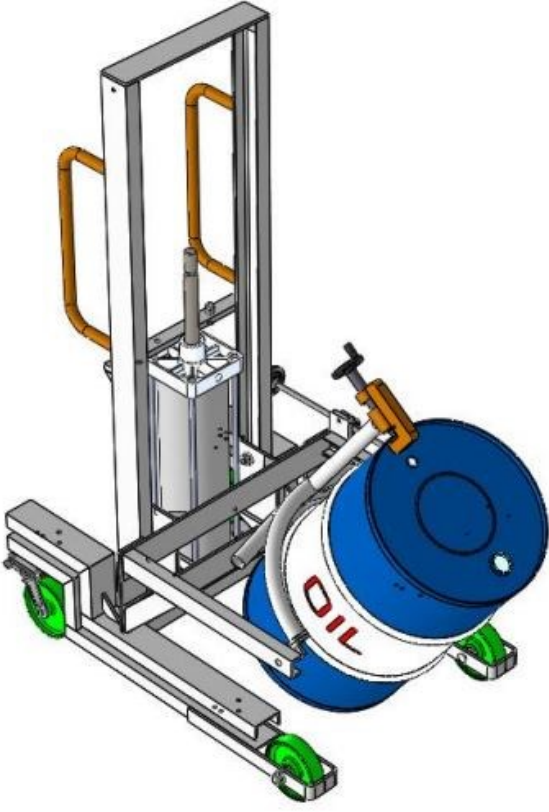

Varil Devirme Arabası

Ürün Tanım

Varil Taşıma ve Boşaltma istif makinası, dolu varillerinizi yerden kesip taşımaya ve devirmeye yapmaktadır. Normal istif makinası gibi kullanımı kolaydır. Yüksek manevra kabiliyeti ile kullanım kolaylığı sağlar. Varillerinizi istediğiniz uzaklığa rahatlıkla taşımanıza yarar. Özel rulmanlı tekerlekler sayesinde ağır yüklerinizi rahatlıkla yürütmenizi sağlar. Manuel kullanılan bu istif makinası redüktörlü çevirme sayesinde varilinizi rahatlıkla çevirip boşaltmanızı sağlar.

Exproof özelliğe sahip yerlerde çalışmaya uygun olarak üretilmiştir. Bu tip yerler içerdiği tehlike derecesine, havada bulut halinde bulunan yanıcı tozların ve gaz, buhar, sis halinde ki parlayıcı maddelerin ortamda ki oranına göre sınıflandırılmıştır. Üretilen makineler bahsi geçen alanlarda çalışabilmesi için belirlenen bu sınıflara uygun ürün gruplarının bir araya getirilmesi ile oluşmalıdır. VDA01300-EX modelinin ürün bileşenleri exproof özellikte olup zone 2 olarak adlandırılan tehlike sınıflandırmasına giren alanlarda kullanıma uygun olarak üretilmiştir.

Özellikler

TEKNİK ÖZELLİKLER	BİRİM	VDA01 EX
Kaldırma Kapasitesi	kg	350
Tartım Kapasitesi	kg	300
Kaldırma Yüksekliği	mm	1425
Toplam Yükseklik (A)	mm	2020
Toplam Uzunluk (B)	mm	1300
Tutma Kolu Genişliği (C)	mm	550
Toplam Genişlik (D)	mm	880