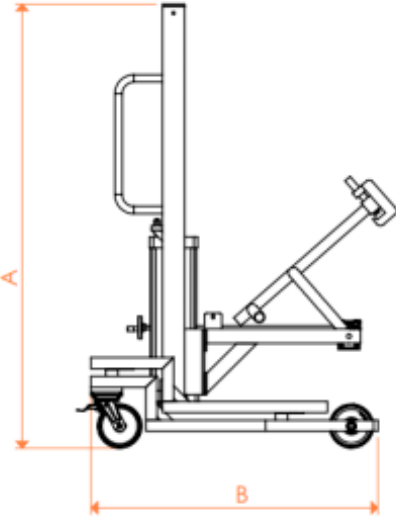

Varil Devirme Arabası

Ürün Tanım

Varil Taşıma ve Boşaltma istif makinası, dolu varillerinizi yerden kesip taşımaya ve devirmeye yapmaktadır. Normal istif makinası gibi kullanımı kolaydır. Yüksek manevra kabiliyeti ile kullanım kolaylığı sağlar. Varillerinizi istediğiniz uzaklığa rahatlıkla taşımanıza yarar. Özel rulmanlı tekerlekler sayesinde ağır yüklerinizi rahatlıkla yürütmenizi sağlar. Manuel kullanılan bu istif makinası redüktörlü çevirme sayesinde varilinizi rahatlıkla çevirip boşaltmanızı sağlar.

Özellikler

TEKNİK ÖZELLİKLER	BİRİM	VDA01 EX
Kaldırma Kapasitesi	kg	350
Tartım Kapasitesi	kg	300
Kaldırma Yüksekliği	mm	1425
Toplam Yükseklik (A)	mm	2020
Toplam Uzunluk (B)	mm	1300
Tutma Kolu Genişliği (C)	mm	550
Toplam Genişlik (D)	mm	880